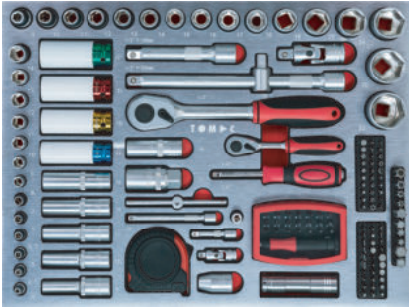

TOMAC Universal-Alu-Werkzeugkoffer Coffret alu d'outils universels

Art. TC0115

1/4"

1/2"

4 - 32 mm

4mm

1/4"

5/16"

Hard top
EVA