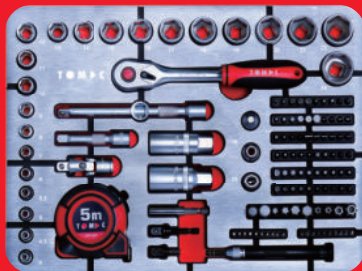

TOM▶C

Universal-Alu-Werkzeugkoffer Coffret alu d'outils universels

1/4"

3/8"

4 - 24 mm

4mm

1/4"

5/16"

8 - 19 mm